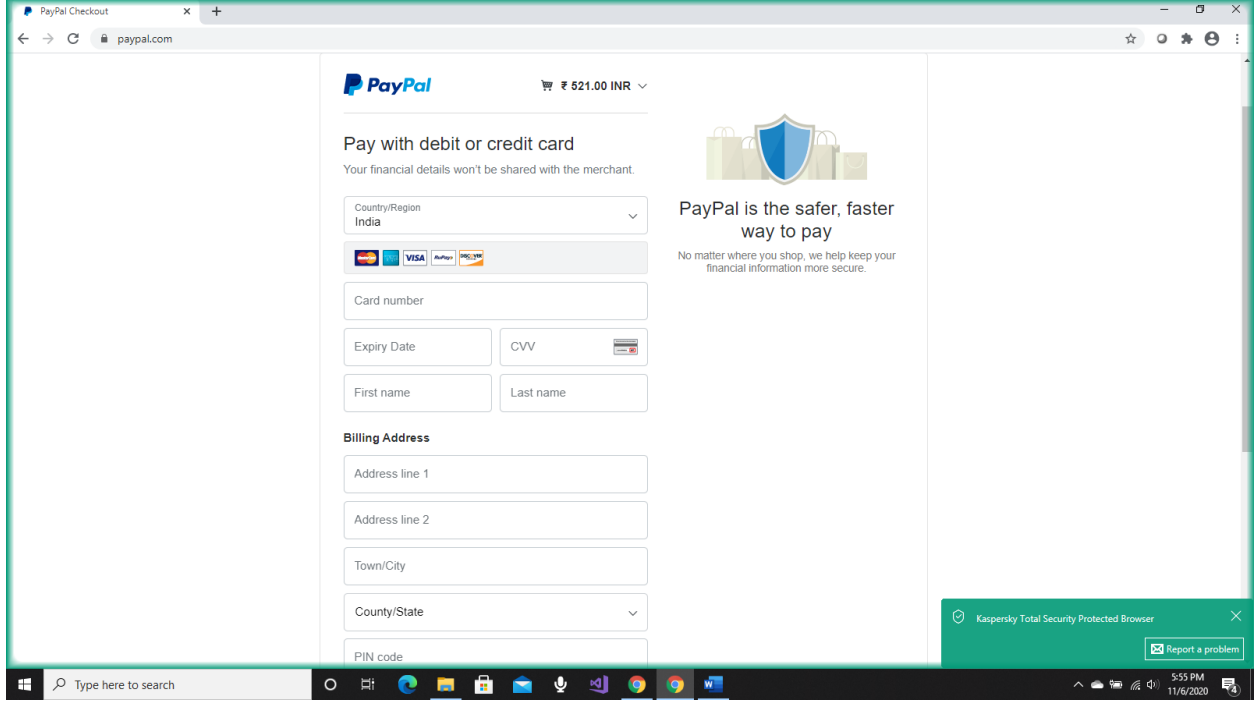

[Forgot password?](#)

 Stay logged in for faster checkout [?](#)

Log In

or

Pay with Credit or Debit Card

इसमें आप नीली पट्टी के नीचे " Pay with Credit or Debit Card " पर क्लिक करिये। इसके बाद एक नई स्क्रीन आएगी। इसमें क्रेडिट कार्ड या डेबिट कार्ड की इनफार्मेशन भरिये।

अब आप दक्षिणा के पेज पर जाइये और "Pay Now " का बटन दबाइये।

<http://sanskritastronomy.com/pay-consultation-fees/>

अब इस लिंक पर क्लिक करिये।